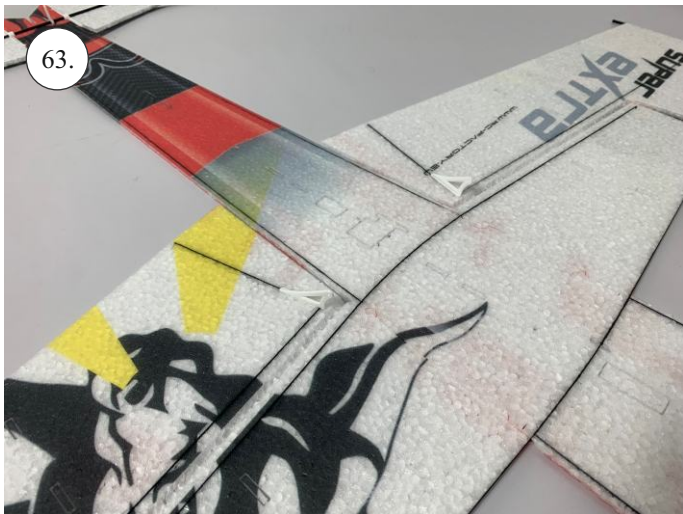

SUPER EXTRA

SUPERLITE

129.

Medium CA

130.

131.

Medium CA

132.

Medium CA

133.

134.

Check the correct position!

135.

Activator

136.

1pcs 3x0,5x140mm

1pcs 3x0,5x195mm

169.

Medium CA

170.

Medium CA

171.

Activator

172.