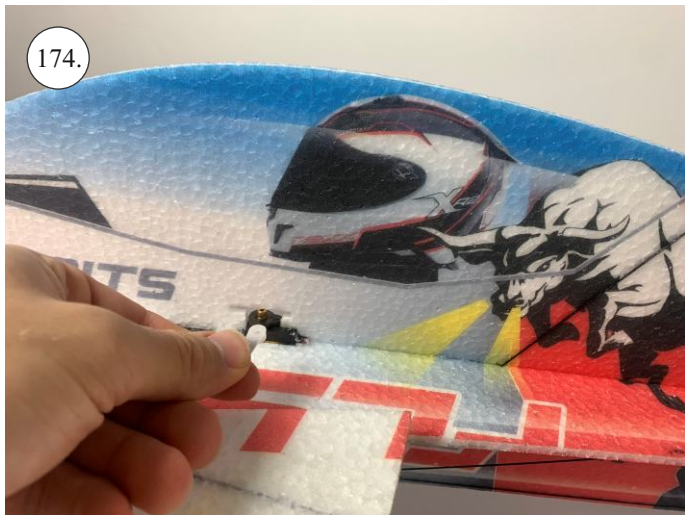

169.

Medium CA

170.

Medium CA

171.

Activator

172.

173.

174.

175.

176.