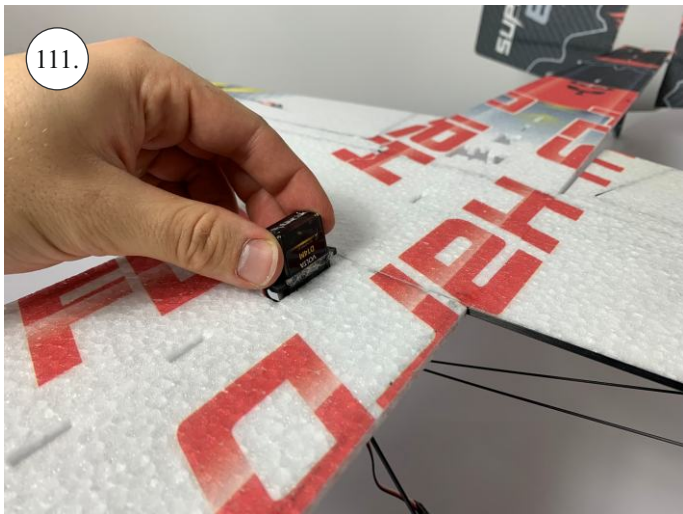

SUPER EXTRA

SUPERLITE

129.

Medium CA

130.

131.

Medium CA

132.

Medium CA

133.

134.

Check the correct position!

135.

Activator

136.

1pcs 3x0,5x140mm

1pcs 3x0,5x195mm

169.

Medium CA

170.

Medium CA

171.

Activator

172.