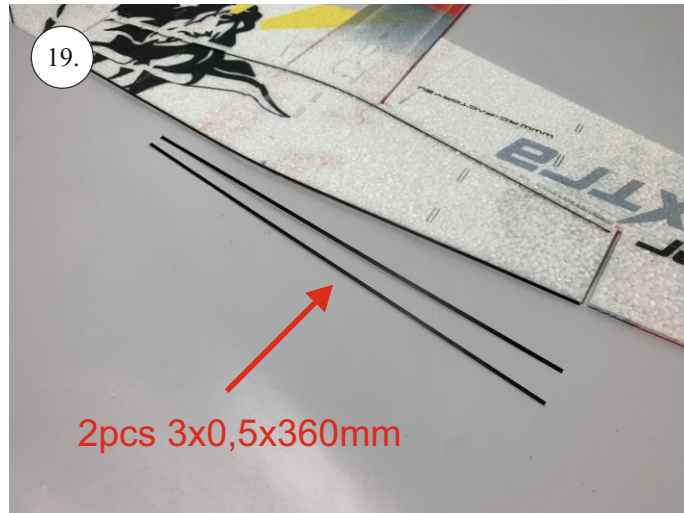

SUPER EXTRA

SUPERLITE

129.

Medium CA

130.

131.

Medium CA

132.

Medium CA

133.

134.

Check the correct position!

135.

Activator

136.

1pcs 3x0,5x140mm

1pcs 3x0,5x195mm

169.

Medium CA

170.

Medium CA

171.

Activator

172.