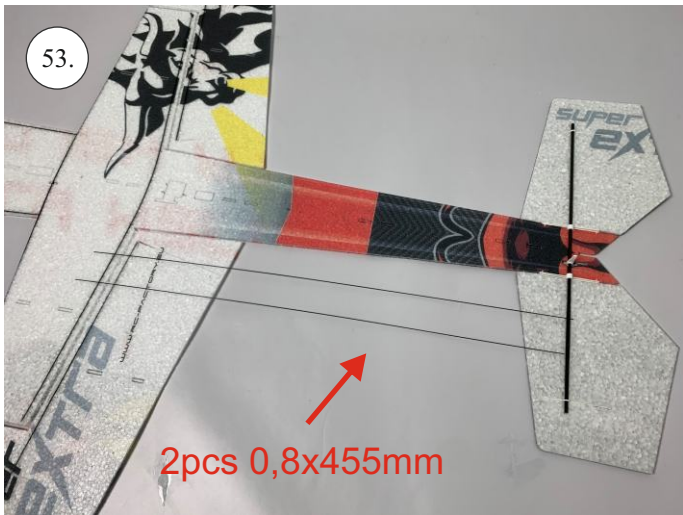

SUPER EXTRA

SUPERLITE

129.

Medium CA

130.

131.

Medium CA

132.

Medium CA

133.

134.

Check the correct position!

135.

Activator

136.

1pcs 3x0,5x140mm

1pcs 3x0,5x195mm

169.

Medium CA

170.

Medium CA

171.

Activator

172.