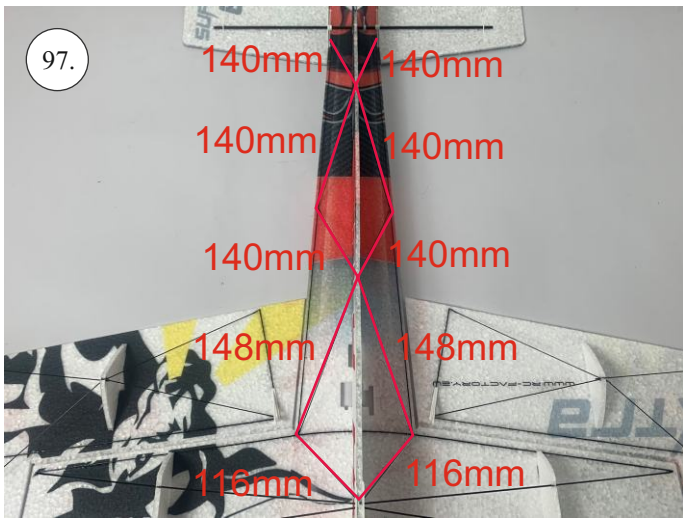

SUPER EXTRA

SUPERLITE

129.

Medium CA

130.

131.

Medium CA

132.

Medium CA

133.

134.

Check the correct position!

135.

Activator

136.

1pcs 3x0,5x140mm

1pcs 3x0,5x195mm

169.

Medium CA

170.

Medium CA

171.

Activator

172.