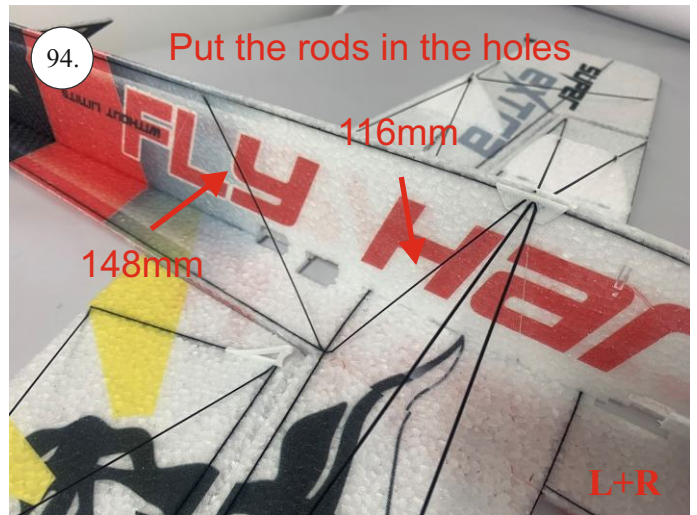

SUPER EXTRA

SUPERLITE

129.

Medium CA

130.

131.

Medium CA

132.

Medium CA

133.

134.

Check the correct position!

135.

Activator

136.

1pcs 3x0,5x140mm

1pcs 3x0,5x195mm

169.

Medium CA

170.

Medium CA

171.

Activator

172.