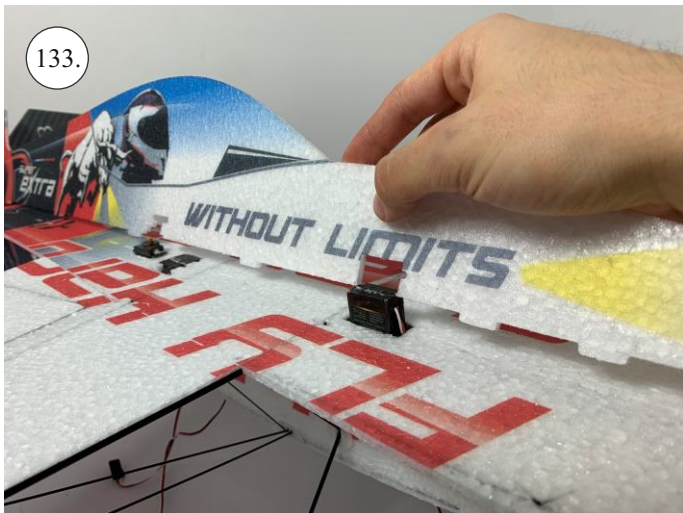

SUPER EXTRA

SUPERLITE

129.

Medium CA

130.

131.

Medium CA

132.

Medium CA

133.

134.

Check the correct position!

135.

Activator

136.

1pcs 3x0,5x140mm