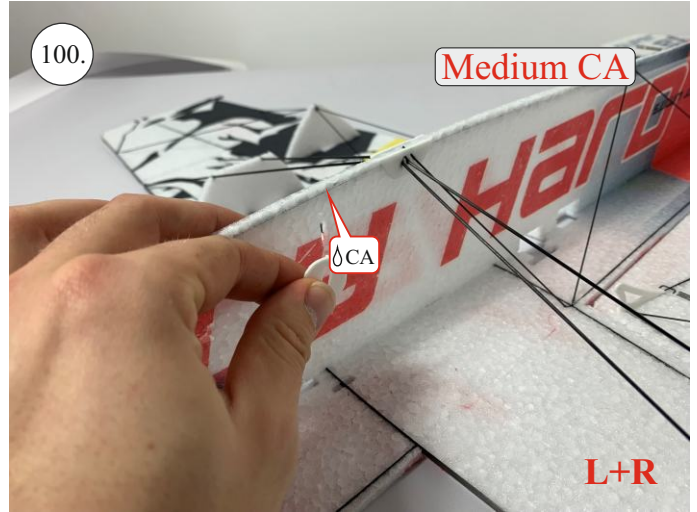

SUPER EXTRA

SUPERLITE

129.

Medium CA

130.

131.

Medium CA

132.

Medium CA

133.

134.

Check the correct position!

135.

Activator

136.

1pcs 3x0,5x140mm