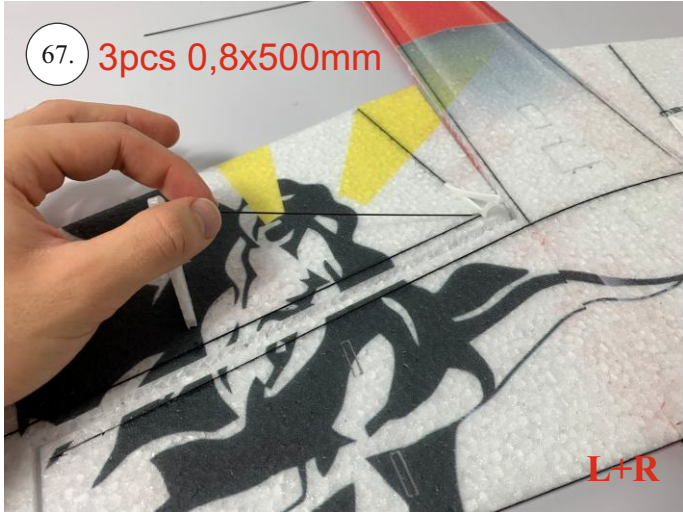

SUPER EXTRA

SUPERLITE

129.

Medium CA

130.

131.

Medium CA

132.

Medium CA

133.

134.

Check the correct position!

135.

Activator

136.

1pcs 3x0,5x140mm

1pcs 3x0,5x195mm

169.

Medium CA

170.

Medium CA

171.

Activator

172.